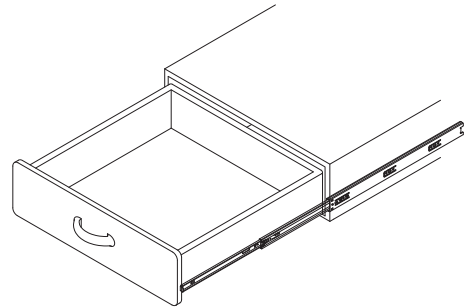

3M56

45x12.7mm, Medium Duty Slide
-Silent Soft-Closing

King Slide®

仕様

- 長さ: 300mm~600mm
- 移動距離: フルエクステンション
- 側面スペース: 12.7mm(+0.5mm -0mm)
- 高さ: 45.6mm
- 耐荷重: 34kg/ペア
- 取付: 底付けタイプ
- 仕上げ: ユニクロメッキ
- 材質: SPCC
- 入数: キャビネット側 40本/箱
引出し側 左右共に 60本/箱

用途

- オフィス家具 ●キッチン家具 ●木製家具 など

特徴

- セルフソフトクロージング機能付のスライドレールです。
- 引出しを大きくスライドできる3段引き仕様で、引出しを有効活用できます。
- レールの取付がしやすい底付けタイプです。
- 引出しが完全に閉まる前にセルフソフトクロージング機能が作動し、ゆっくりと静かに引出しが閉まります。
- セルフソフトクロージング機能をレールに内蔵しているため、従来のレール同様に取付が簡単です。
- レバー操作で引出し側レールを取り外せます。
- 50,000回の開閉テスト合格。