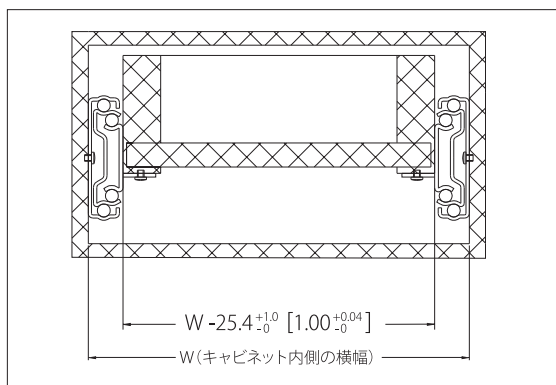

3M56

45x12.7mm, Medium Duty Slide
-Silent Soft-Closing

King Slide®

仕様

- 長さ: 300mm~600mm
- 移動距離: フルエクステンション
- 側面スペース: 12.7mm(+0.5mm -0mm)
- 高さ: 45.6mm
- 耐荷重: 34kg/ペア
- 取付: 底付けタイプ
- 仕上げ: ユニクロメッキ
- 材質: SPCC
- 入数: キャビネット側 40本/箱
引出し側 左右共に 60本/箱

用途

- オフィス家具 ●キッチン家具 ●木製家具 など

特徴

- セルフソフトクロージング機能付のスライドレールです。
- 引出しを大きくスライドできる3段引き仕様で、引出しを有効活用できます。
- レールの取付がしやすい底付けタイプです。
- 引出しが完全に閉まる前にセルフソフトクロージング機能が作動し、ゆっくりと静かに引出しが閉まります。
- セルフソフトクロージング機能をレールに内蔵しているため、従来のレール同様に取付が簡単です。
- レバー操作で引出し側レールを取り外せます。
- 50,000回の開閉テスト合格。

単位:mm(インチ)

寸法要件

| アイテムNo. | 全長(mm) | 移動距離(mm) | 耐荷重(kg/ペア) | 受けレールネジ穴の位置 mm(インチ) | | | | | |
|----------|------------|------------|------------|---------------------|------------|------------|-----------|------------|------------|
| | | | | A | B | C | D | E | F |
| 3M56-300 | 302(11.89) | 285(11.22) | 18 | — | — | 224(8.82) | 96(3.78) | — | — |
| 3M56-350 | 352(13.86) | 345(13.58) | 25 | — | 128(5.04) | 228(1.34) | 128(5.04) | — | — |
| 3M56-400 | 402(15.83) | 400(15.75) | 29 | — | 128(5.04) | 256(10.08) | 128(5.04) | 192(07.56) | — |
| 3M56-450 | 452(17.80) | 450(17.72) | 34 | — | 128(5.04) | 320(12.60) | 128(5.04) | 256(10.08) | — |
| 3M56-500 | 502(19.76) | 500(19.69) | 34 | 128(5.04) | 224(08.82) | 352(13.86) | 128(5.04) | 256(10.08) | — |
| 3M56-550 | 552(21.73) | 550(21.65) | 32 | 128(5.04) | 256(10.08) | 384(15.12) | 128(5.04) | 224(08.82) | 320(12.60) |
| 3M56-600 | 602(23.70) | 600(23.62) | 32 | 128(5.04) | 288(11.34) | 416(16.38) | 128(5.04) | 224(08.82) | 352(13.86) |