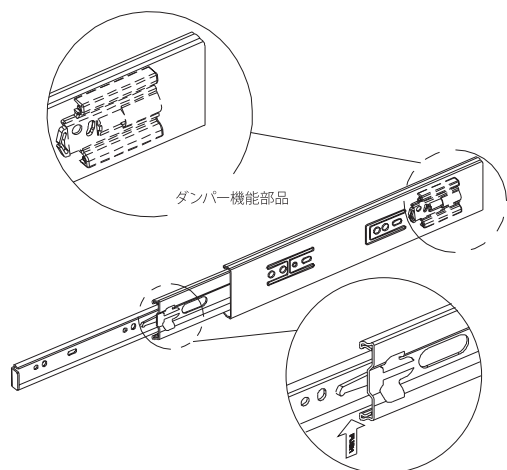

3M56

45x12.7mm, Medium Duty Slide
-Silent Soft-Closing

King Slide®

仕様

- 長さ: 300mm~600mm
- 移動距離: フルエクステンション
- 側面スペース: 12.7mm(+0.5mm -0mm)
- 高さ: 45.6mm
- 耐荷重: 34kg/ペア
- 取付: 底付けタイプ
- 仕上げ: ユニクロメッキ
- 材質: SPCC
- 入数: キャビネット側 40本/箱
引出し側 左右共に 60本/箱

用途

- オフィス家具 ●キッチン家具 ●木製家具 など

特徴

- セルフソフトクロージング機能付のスライドレールです。
- 引出しを大きくスライドできる3段引き仕様で、引出しを有効活用できます。
- レールの取付がしやすい底付けタイプです。
- 引出しが完全に閉まる前にセルフソフトクロージング機能が作動し、ゆっくりと静かに引出しが閉まります。
- セルフソフトクロージング機能をレールに内蔵しているため、従来のレール同様に取付が簡単です。
- レバー操作で引出し側レールを取り外せます。
- 50,000回の開閉テスト合格。