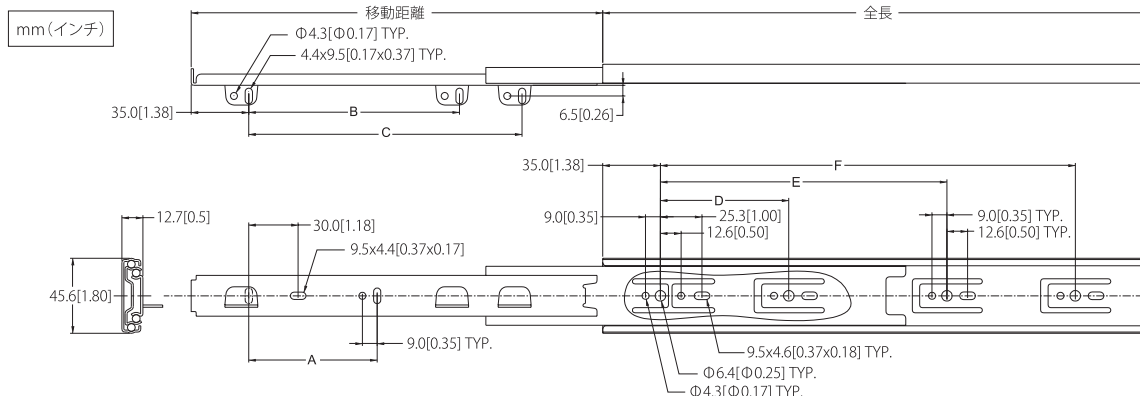

3M56

45x12.7mm, Medium Duty Slide
-Silent Soft-Closing

King Slide®

仕様

- 長さ: 300mm~600mm
- 移動距離: フルエクステンション
- 側面スペース: 12.7mm(+0.5mm -0mm)
- 高さ: 45.6mm
- 耐荷重: 34kg/ペア
- 取付: 底付けタイプ
- 仕上げ: ユニクロメッキ
- 材質: SPCC
- 入数: キャビネット側 40本/箱
引出し側 左右共に 60本/箱

単位:mm(インチ)

寸法要件

| アイテムNo. | 全長(mm) | 移動距離(mm) | 耐荷重(kg/ペア) | 受けレールネジ穴の位置 mm(インチ) | | | | | |
|----------|------------|------------|------------|---------------------|------------|------------|-----------|------------|------------|
| | | | | A | B | C | D | E | F |
| 3M56-300 | 302(11.89) | 285(11.22) | 18 | — | — | 224(8.82) | 96(3.78) | — | — |
| 3M56-350 | 352(13.86) | 345(13.58) | 25 | — | 128(5.04) | 228(1.34) | 128(5.04) | — | — |
| 3M56-400 | 402(15.83) | 400(15.75) | 29 | — | 128(5.04) | 256(10.08) | 128(5.04) | 192(07.56) | — |
| 3M56-450 | 452(17.80) | 450(17.72) | 34 | — | 128(5.04) | 320(12.60) | 128(5.04) | 256(10.08) | — |
| 3M56-500 | 502(19.76) | 500(19.69) | 34 | 128(5.04) | 224(08.82) | 352(13.86) | 128(5.04) | 256(10.08) | — |
| 3M56-550 | 552(21.73) | 550(21.65) | 32 | 128(5.04) | 256(10.08) | 384(15.12) | 128(5.04) | 224(08.82) | 320(12.60) |
| 3M56-600 | 602(23.70) | 600(23.62) | 32 | 128(5.04) | 288(11.34) | 416(16.38) | 128(5.04) | 224(08.82) | 352(13.86) |