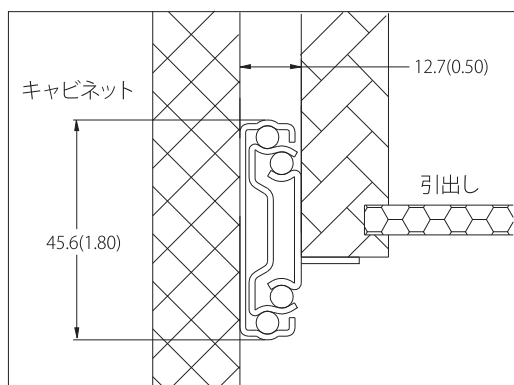

3M56

45x12.7mm, Medium Duty Slide
-Silent Soft-Closing

King Slide®

仕様

- 長さ: 300mm~600mm
- 移動距離: フルエクステンション
- 側面スペース: 12.7mm(+0.5mm -0mm)
- 高さ: 45.6mm
- 耐荷重: 34kg/ペア
- 取付: 底付けタイプ
- 仕上げ: ユニクロメッキ
- 材質: SPCC
- 入数: キャビネット側 40本/箱
引出し側 左右共に 60本/箱

用途

- オフィス家具 ●キッチン家具 ●木製家具 など

特徴

- セルフソフトクロージング機能付のスライドレールです。
- 引出しを大きくスライドできる3段引き仕様で、引出しを有効活用できます。
- レールの取付がしやすい底付けタイプです。
- 引出しが完全に閉まる前にセルフソフトクロージング機能が作動し、ゆっくりと静かに引出しが閉まります。
- セルフソフトクロージング機能をレールに内蔵しているため、従来のレール同様に取付が簡単です。
- レバー操作で引出し側レールを取り外せます。
- 50,000回の開閉テスト合格。

単位:mm(インチ)

寸法要件

| アイテムNo. | 全長(mm) | 移動距離(mm) | 耐荷重(kg/ペア) | 受けレールネジ穴の位置 mm(インチ) | | | | | |
|----------|------------|------------|------------|---------------------|------------|------------|-----------|------------|------------|
| | | | | A | B | C | D | E | F |
| 3M56-300 | 302(11.89) | 285(11.22) | 18 | — | — | 224(8.82) | 96(3.78) | — | — |
| 3M56-350 | 352(13.86) | 345(13.58) | 25 | — | 128(5.04) | 228(1.34) | 128(5.04) | — | — |
| 3M56-400 | 402(15.83) | 400(15.75) | 29 | — | 128(5.04) | 256(10.08) | 128(5.04) | 192(07.56) | — |
| 3M56-450 | 452(17.80) | 450(17.72) | 34 | — | 128(5.04) | 320(12.60) | 128(5.04) | 256(10.08) | — |
| 3M56-500 | 502(19.76) | 500(19.69) | 34 | 128(5.04) | 224(08.82) | 352(13.86) | 128(5.04) | 256(10.08) | — |
| 3M56-550 | 552(21.73) | 550(21.65) | 32 | 128(5.04) | 256(10.08) | 384(15.12) | 128(5.04) | 224(08.82) | 320(12.60) |
| 3M56-600 | 602(23.70) | 600(23.62) | 32 | 128(5.04) | 288(11.34) | 416(16.38) | 128(5.04) | 224(08.82) | 352(13.86) |